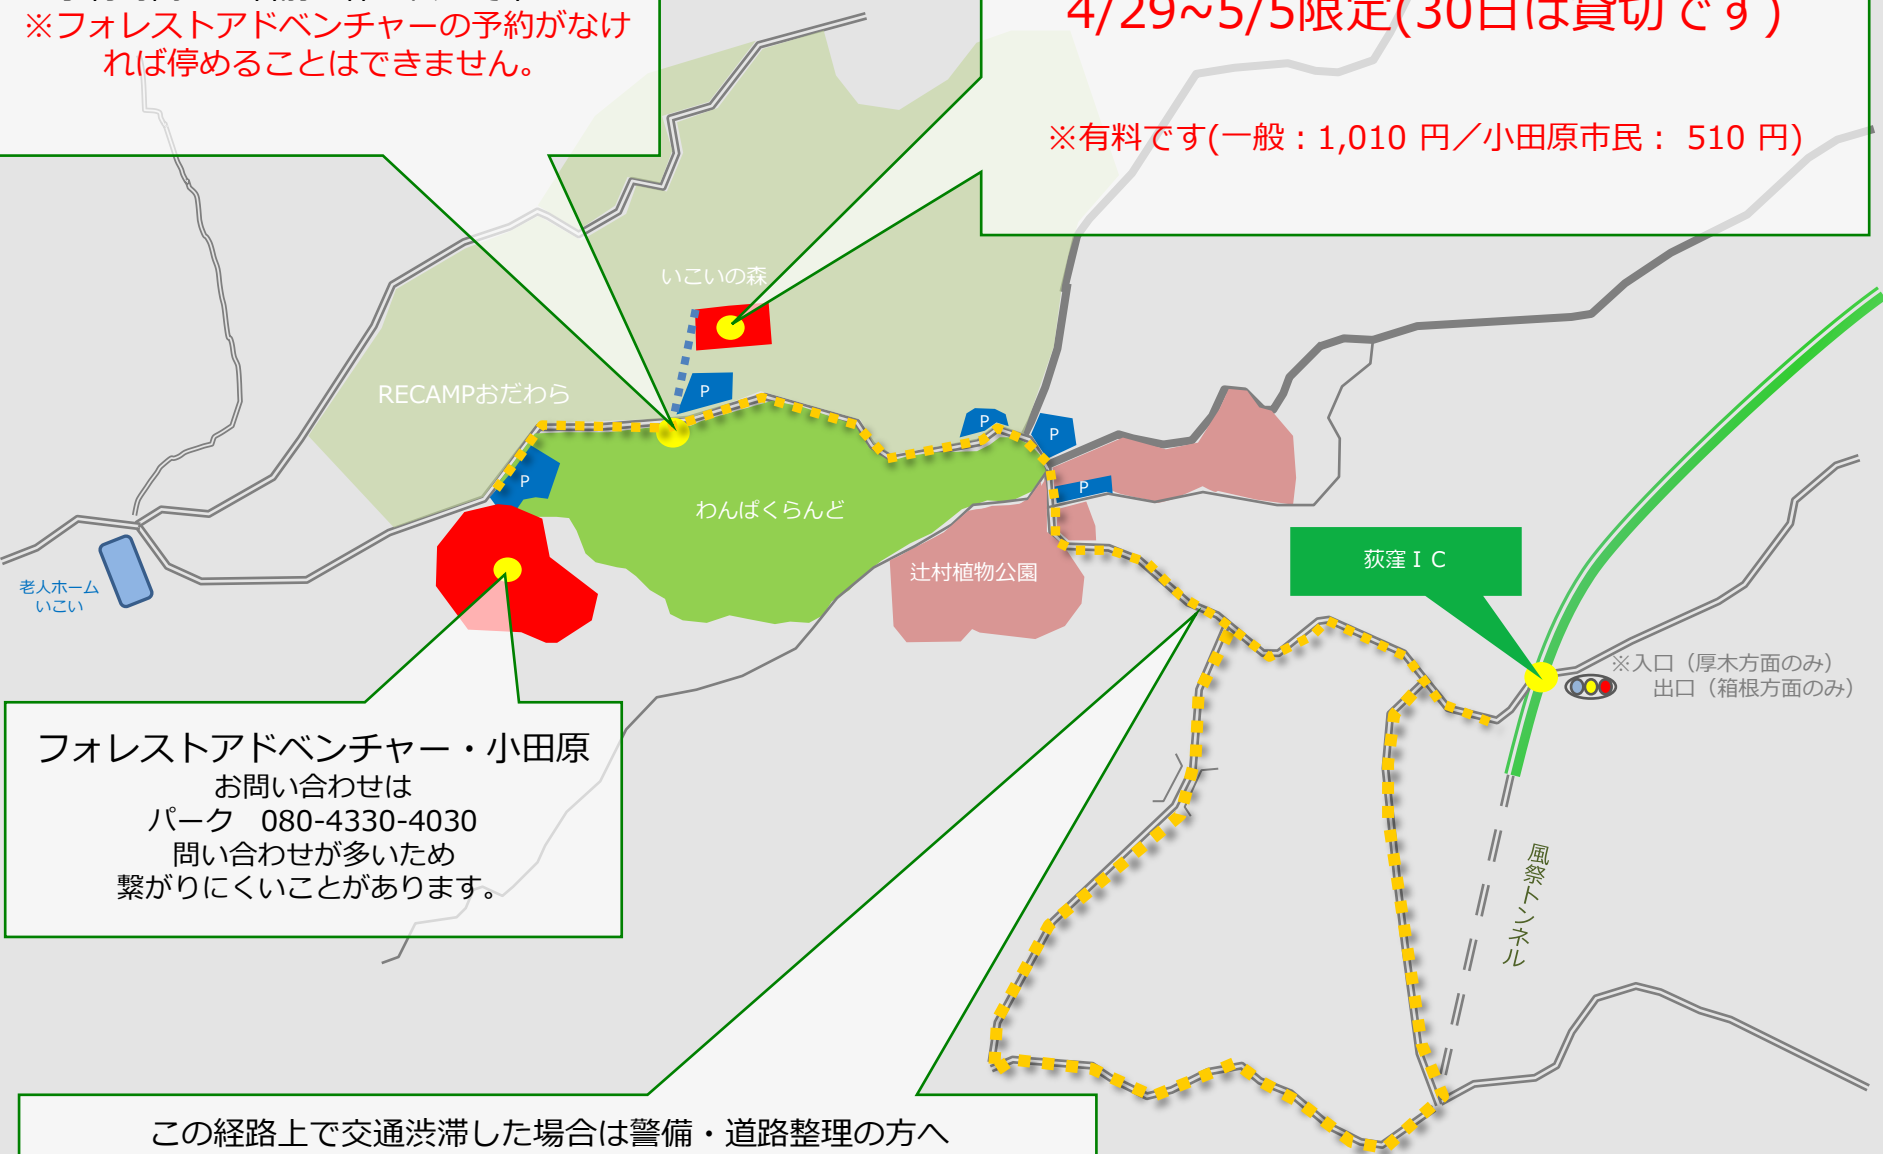

ここが専用駐車場の入り口です。
フォレストアドベンチャー・小田原の
ご予約時間とお名前を係に伝えて下さい。
※フォレストアドベンチャーの予約がなけ
れば停めることはできません。

フォレストアドベンチャー専用駐車場 4/29~5/5限定(30日は貸切です)

※有料です(一般：1,010円/小田原市民：510円)

フォレストアドベンチャー・小田原
お問い合わせは
パーク 080-4330-4030
問い合わせが多いため
繋がりにくいことがあります。

この経路上で交通渋滞した場合は警備・道路整理の方へ
「フォレストアドベンチャーの予約をしています。」とお伝えください。

黄色の点線は渋滞が予想される経路です。