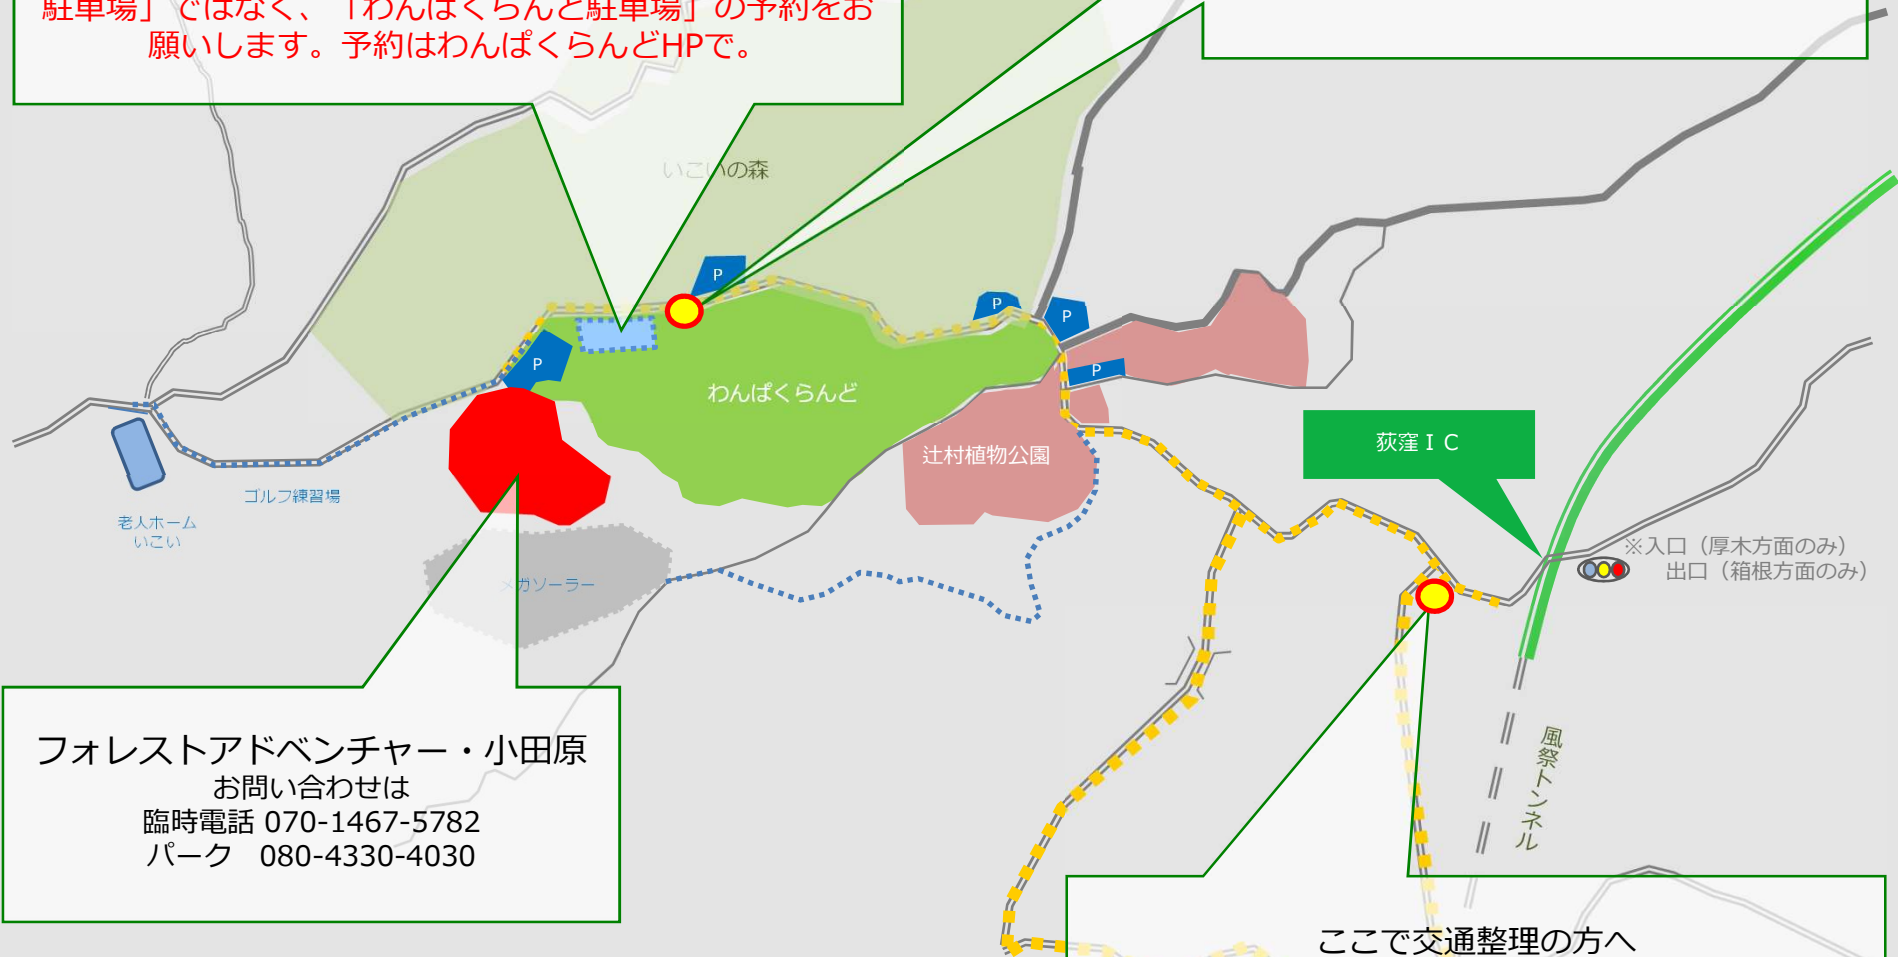

## フォレストアドベンチャー専用駐車場 4/27~5/6限定

有料1,000円です。台数に限りがあるためフォレストアドベンチャーを終了したら退出をお願いします。

※一日中滞在したい方は「フォレストアドベンチャー専用駐車場」ではなく、「わんぱくらんど駐車場」の予約をお願いします。予約はわんぱくらんどHPで。

ここが専用駐車場の入り口です。  
フォレストアドベンチャー・小田原のご予約時間とお名前を係に伝えて下さい。  
※フォレストアドベンチャーの予約がなければ停めることはできません。

フォレストアドベンチャー・小田原  
お問い合わせは  
臨時電話 070-1467-5782  
パーク 080-4330-4030

ここで交通整理の方へ  
「フォレストアドベンチャーの予約をしています。」  
とお伝えください。直進できます。